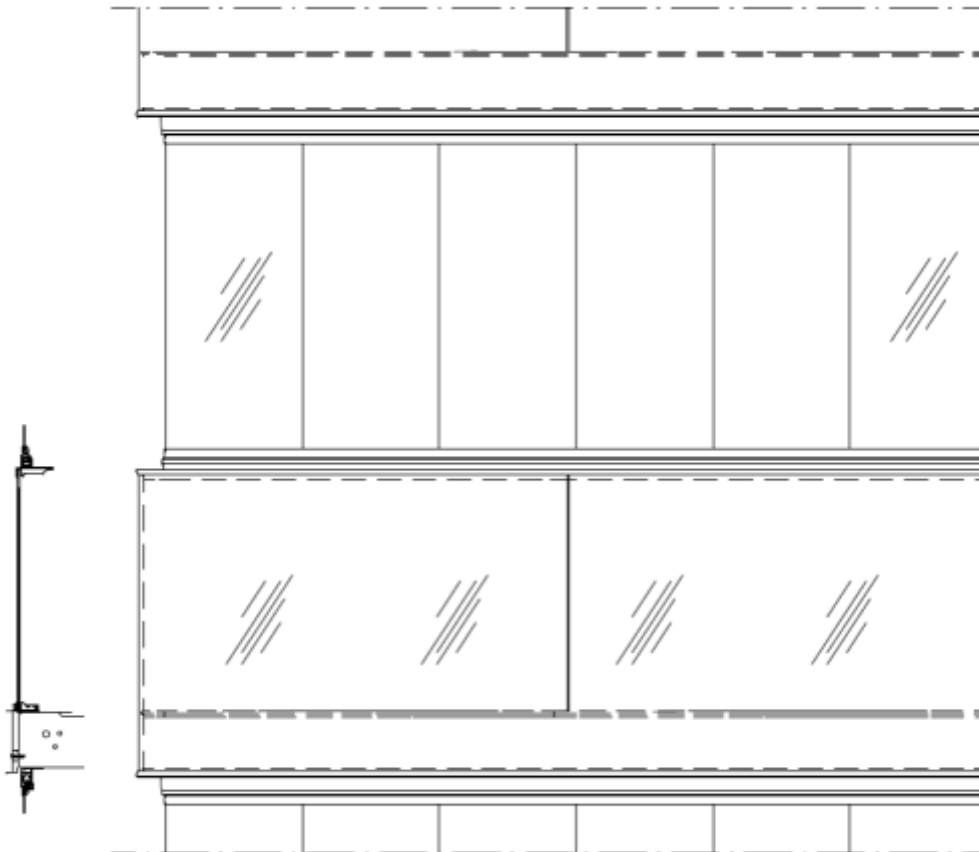

Elegance -kaiteessa voidaan käyttää 4+4 -laminoitua lasia. Kaiteen päälle voidaan asenta-
taa esim. Alutec 3 -parvekelasitus. Käsijohteen leveys on 172 mm ja alajohteen leveys 128
mm. Parvekelaatan reunan tasaisen osan leveys on oltava vähintään 110 mm, jotta reuna-
etäisyys täyttyy. Elegance -kaide kiinnitetään profiilijärjestelmään kuuluvilla seinäkiin-
nikkeillä parvekkeen piiliseiniin (betoni tai teräs), sekä parvekelaattaan.

ALUTEC ELEGANCE MAKSIMIJÄNNEVÄLIT

Parvekkeen sijainti rakennuksessa	ML 0	ML 2	ML 4
Keskialue	4100	4240	4610
Nurkka-alue	3740	3960	4340

Alutec Elegance -kaiteen maksimijännevälit eri maastoluokissa, parvekkeen sijainti max. 30 m korkeudessa.